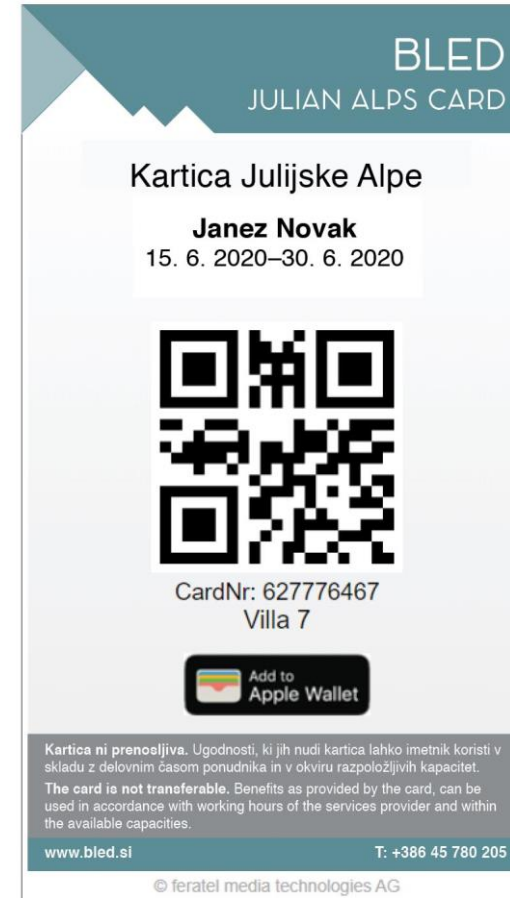

The card is provided by Bled Tourist Board.
The card is not transferable.

Pancur Maja

03.06.2020 - 20.11.2020

Administracija Bled - 10.06.2020, 11:59:19
CARD-Nr: 2068941091

b

Mobilna kartica, ki se jo lahko shrani na mobilni telefon.

- z napravo odčita kartico
- preveri veljavnost kartice s pregledom podatkov zapisanih na njej (show your card)

Primer izpisa veljavne kartice
odčitane z napravo.

Seznam ugodnosti

Seznam je na voljo v slovenskem in angleškem jeziku na spletni strani www.bled.si.