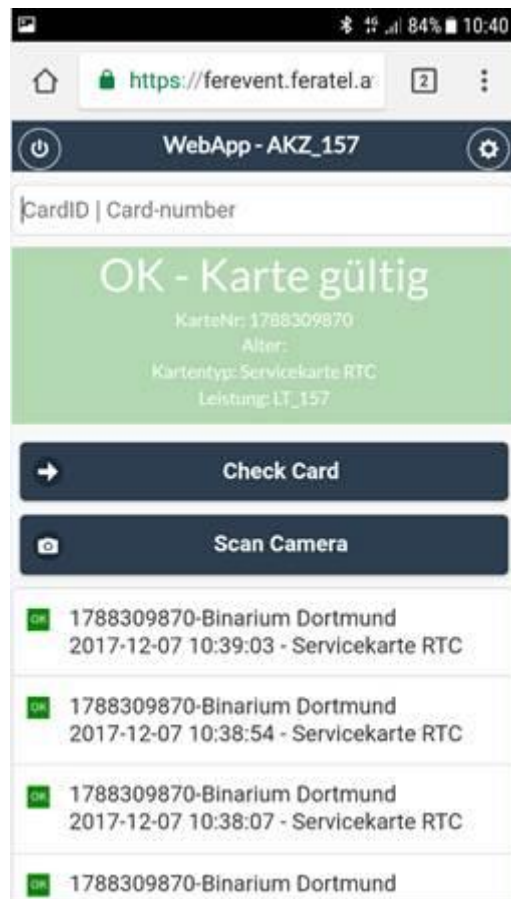

Uporaba kartic

Kartico je potrebno pokazati preden se želi vnovčiti ugodnost.

Za istovetnost imetnika, lahko ponudnik ugodnosti prosi za osebni dokument.

Ponudnik ugodnosti veljavnost kartice preverja na dva načina:

- z napravo odčita kartico
- preveri veljavnost kartice s pregledom podatkov zapisanih na njej (show your card)

Primer izpisa veljavne kartice
odčitane z napravo.

Seznam ugodnosti

Seznam je na voljo v slovenskem in angleškem jeziku na spletni strani www.bled.si.