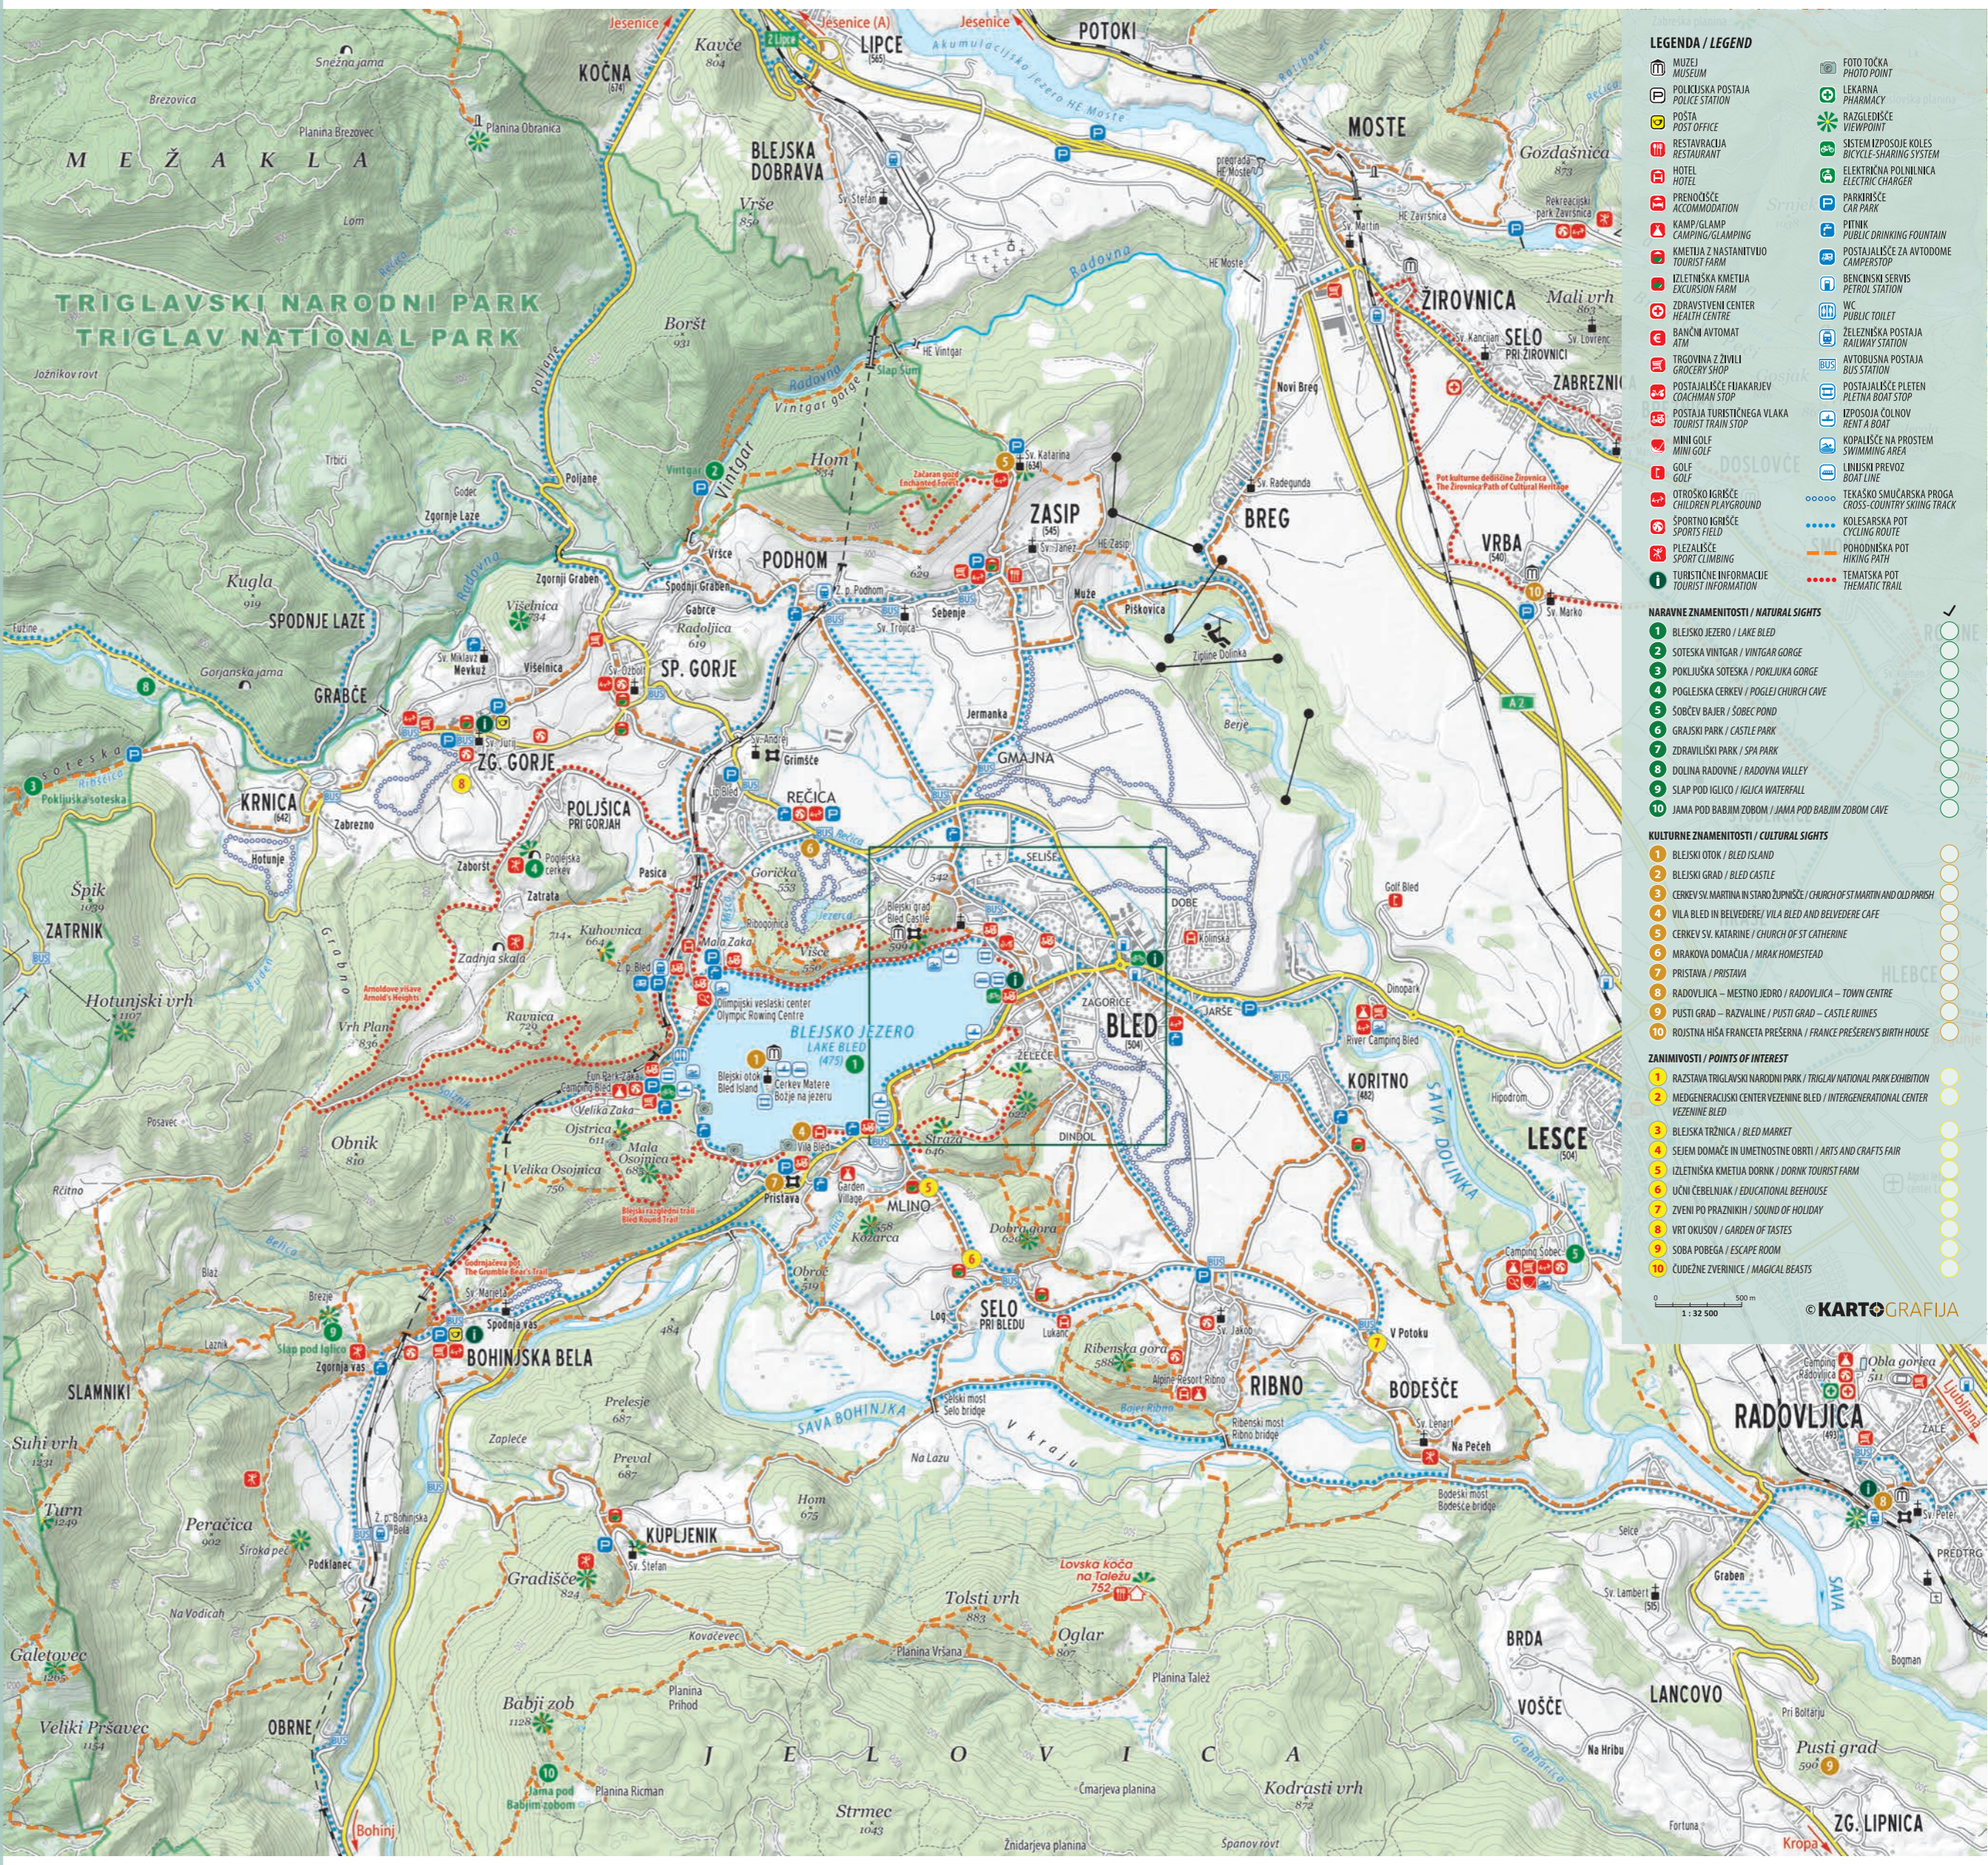

# ODKRIJTE BLED DISCOVER BLED

Pridružite se naši zeleni zgodbi.  
Join our green story.

#LakeBled

**LEGENDA / LEGEND**

	MUZEJ / MUSEUM		POLICIJSKA POSTAJA / POLICE STATION		FOTO TOČKA / PHOTO POINT
	POSTA / POST OFFICE		LEKARNA / PHARMACY		RAZGLEDIŠČE / VIEWPOINT
	RESTAVRACIJA / RESTAURANT		SISTEM IZPOSJEME KOLES / BICYCLE-SHARING SYSTEM		ELEKTRIČNA POLNILNICA / ELECTRIC CHARGER
	HOTEL		PRENOČIŠČE / ACCOMMODATION		PARKIRNIŠČE / CAR PARK
	KAMP / GLAMP / CAMPING / GLAMPING		KMETIJA Z NASTANTVUJO / TOURIST FARM		PITNIK / PUBLIC DRINKING FOUNTAIN
	IZLETNIŠKA KMETIJA / EXCURSION FARM		ZOO		POSTAJALIŠČE ZA AVTODOME / CAMPERSTOP
	ZDRAVSTVENI CENTER / HEALTH CENTRE		WC / PUBLIC TOILET		ZELEZNIŠKA POSTAJA / RAILWAY STATION
	BANČNI AVTOMAT / ATM		AVTODIŠKA POSTAJA / BUS STATION		POSTAJALIŠČE FUKARJEV / COACHMAN STOP
	TURISTIČNE INFORMACIJE / TOURIST INFORMATION		POSTAJA TURISTIČNEGA VLAKA / TOURIST TRAIN STOP		IZPOSJAMA ČOLNOV / RENT A BOAT
	MINI GOLF / MINI GOLF		KOPALIŠČE NA PROSTEM / SWIMMING AREA		LINJSKI PREVOS / BOAT LINE
	GOLF		TEKAŠKO SMUČARSKA PROGA / CROSS-COUNTRY SKIING TRACK		KOLESAJSKA POT / CYCLING ROUTE
	OTROŠKO IGRIŠČE / CHILDREN PLAYGROUND		POHODNIŠKA POT / HIKING PATH		TEMAJSKA POT / THEMATIC TRAIL
	ŠPORTNO IGRIŠČE / SPORTS FIELD		PLEZALNIŠČE / SPORT CLIMBING		

- ZANIMIVOSTI / POINTS OF INTEREST**
- 1 RAZSTAVA TRIGLAVSKI NARODNI PARK / TRIGLAV NATIONAL PARK EXHIBITION
  - 2 MEDGENERACIJSKI CENTER VEZENINE BLEDE / INTERGENERATIONAL CENTER VEZENINE BLEDE
  - 3 BLEJSKA TRŽNICA / BLED MARKET
  - 4 SEJEM DOMAČE IN UMETNOSTNE OBRTI / ARTS AND CRAFTS FAIR
  - 5 IZLETNIŠKA KMETIJA DORNK / DORNK TOURIST FARM
  - 6 UČNI ČEBELJNIK / EDUCATIONAL BEEHOUSE
  - 7 ZVENI PO PRAZNIKIH / SOUND OF HOLIDAY
  - 8 VRTI OKUSOV / GARDEN OF TASTES
  - 9 SOBA POBEGA / ESCAPE ROOM
  - 10 ČUDEZNE ZVERINICE / MAGICAL BEASTS